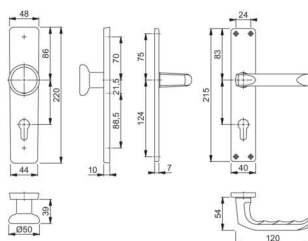

### Hoppe ZT-BB 113/202SP London

Hoppe ZT-BB 113/202SP  
F2 London  
Langschild  
TS 27-47 mm

**Art. Nr.:** E465921

**Abmessungen:** 0,0 x 0,0 x 0,0 mm (L x B x H)

**Web ID:** 943ZTG113P202SPBBF2

**Verpackungseinheit:** 1 Garnitur

#### Produktdetails

Gewicht: 0,38 kg

WF94ArtderGarnitur: Langschildgarnitur

Die Langschildgarnitur Hoppe London aus Aluminium in F2 neusilberfarbig eloxiert eignet sich in der Buntbart- und Profilzylinder-Variante für Türstärken von 27 bis 47 mm, als Bad- oder Wechselgarnitur für 37 bis 42 mm. Die Montage erfolgt sichtbar über Schrauben, Drücker und Knauf können jeweils sowohl für DIN links als auch rechts verwendet werden. Als Buntbart- oder Profilzylinder-Variante für TS 27-47 mm

Bad- oder Wechselgarnitur für TS 37-42 mm

Aluminium in F2 neusilberfarbig eloxiert

Sichtbare Montage DIN links/rechts