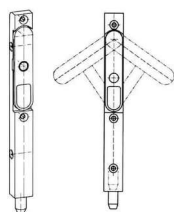

PRODUKTDATENBLATT

KFV Kantriegel 8030 hell vz

KFV Kantriegel 8030 hell vz
3304028

Art. Nr.: E400597 **Abmessungen:** 0,0 x 0,0 x 0,0 mm (L x B x H)
Web ID: 946KRKV8030VZ **Verpackungseinheit:** 1 Stück
Mind. Bestellmenge: 1 Stück

Produktdetails

Gewicht: 0,1 kg
Ausführung: 8030
Bezeichnung: Kantriegel
Oberfläche: Hellverzinkt

Der KFV Klappkantriegel 8030 ist speziell zum Feststellen des Standflügels von zweiflügeligen Türen mit einer Falzluft von 4 mm geeignet. Die Verriegelung erfolgt durch 18 mm Bolzen in ausschließender Form bei einem Durchmesser von 10 mm. Das Modell ist universell für DIN rechts und DIN links verwendbar. Der Hub liegt bei 20 mm. Der KFV Klappkantriegel 8030 ist aus robustem Material gefertigt und trotz Dauernutzung äußerst langlebig. Die Montage erfolgt über eine Verschraubung mit versenkten Schraubenköpfen in den passend vorgeborteten Einschraubblöchern.

Für zweiflügelige Türen mit 4 mm Falzluft
Verriegelung durch ausschließende Bolzen
Universell für DIN L/R geeignet
Montage mit versenkten Schraubenköpfen
Mit 20 mm Hub

Downloads zum Artikel

- 946KRKV8030VZ94_KV_Kantriegel.pdf