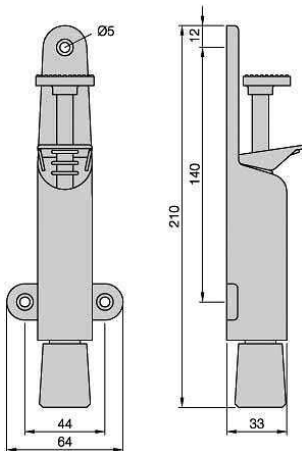

PRODUKTDATENBLATT

KWS Türfeststeller 1028.02 silberf einbrennlack. 50 mm Hub

KWS Türfeststeller 1028.02 silberfarbig, 50 mm Hub einbrennlack.

Art. Nr.: E473619 **Abmessungen:** 0,0 x 0,0 x 0,0 mm (L x B x H)
Web ID: 946TF102802 **Verpackungseinheit:** 1 Stück
EAN: 4041518131608 **Mind. Bestellmenge:** 1 Stück

Produktdetails

Gewicht: 0,3 kg
 WF94MaxHub: 50
 Oberfläche: Silberfarbig

- 50 mm Hub
- Gehäuse aus Stahl, Tretbolzen verzinkt
- Stopfen aus Gummi, grau

Funktion

Die Tür kann in jedem Öffnungswinkel festgestellt werden.

Dazu wird der Tretbolzen so

weit heruntergedrückt bis der Stopfen sich

auf dem Boden festgepresst hat. Zur Freigabe

der Tür genügt ein leichter Druck auf die

Sperrplatte.

PRODUKTDATENBLATT

Montage

Der Türfeststeller wird bei größtmöglichem

Abstand zum Türband an die Tür geschraubt.

Der Abstand von Unterkante Tür bis Stopfen

soll 5 - 10 mm betragen.

Die serienmäßig montierte Konterfeder

erhöht den Anpressdruck auf dem Boden.