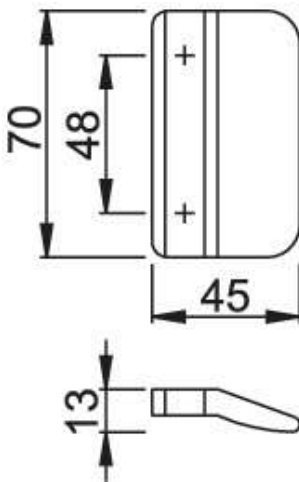

PRODUKTDATENBLATT

Hoppe Balkontürgriff K435

Hoppe Balkontürgriff K435
graubraun Kunststoff 544318

Art. Nr.: E421410   **Abmessungen:** 0,0 x 0,0 x 0,0 mm (L x B x H)

Web ID: 948FGHOK435B   **Verpackungseinheit:** 1 Stück

EAN: 4012789231618   **Mind. Bestellmenge:** 1 Stück

Produktdetails

Gewicht: 0,5 kg

Ausführung: Balkontürgriff

Oberfläche: Graubraun

HOPPE-Kunststoff-Ziehgriff für Fenstertüren:

- Befestigung: verdeckt, für Mehrzweckschrauben

- Produkttyp: Ziehgriff
- Ausführung: Ziehgriff
- Material: Kunststoff
- Farbe: F8019M Graubraun matt