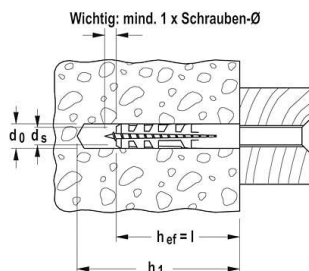

### Fischer Spreizdübel S6 Ø6x30 mm

Fischer Spreizdübel S6 Ø6x30 mm,  
für Schrauben Ø4-5 mm,  
VPE: 100 Stück, 050106

**Art. Nr.:** E500117      **Abmessungen:** 0,0 x 0,0 x 0,0 mm (L x B x H)  
**Web ID:** 951DÜFIS6      **Verpackungseinheit:** 100 Stück  
**EAN:** 4006209501061      **Mind. Bestellmenge:** 100 Stück

#### Produktdetails

Gewicht: 0,01 kg

Der Fischer Spreizdübel S ist das Original und seit Jahrzehnten der millionenfach bewährte Klassiker. Der Kunststoffdübel wird zu 100 % aus hochwertigem Nylon hergestellt. Dadurch ist der Dübel besonders robust bei der Montage und garantiert dauerhafte Sicherheit. Da der Dübel nur in zwei Richtungen spreizt, können durch das Drehen des Dübels die Spreizkräfte gezielt parallel zum Baustoffrand eingeleitet werden. Dies verhindert bei der randnahen Befestigung das Abplatzen des Baustoffes. Der Fischer Spreizdübel S ist für Befestigungen in Vollbaustoffen zu empfehlen. Damit lassen sich Bilderrahmen, Leuchten, leichte Hängeschränke oder Elektroinstallationen befestigen.

#### Top Features

- Der Dübel ohne Rand ist für die Vor- und Durchsteckmontage geeignet.
- Leichtes Einstecken des Dübels für eine schnelle Montage.
- Verdrehsicherung verhindert das Mitdrehen im Bohrloch. Dies gewährleistet hohe Montagesicherheit.