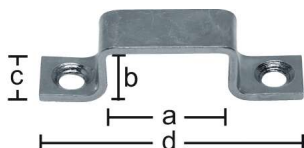

PRODUKTDATENBLATT

Strenger Schlaufe Nr. 7d

Strenger Schlaufe Nr. 7d
gelbverzinkt 27x12x20x68 mm
607 140 0443

Art. Nr.: E550534 **Abmessungen:** 0,0 x 0,0 x 0,0 mm (L x B x H)
Web ID: 953RGSRSCHL7D **Verpackungseinheit:** 1 Stück
EAN: 4016415051694 **Mind. Bestellmenge:** 1 Stück

Produktdetails

Gewicht: 0,03 kg

Bezeichnung: Zubehör für Tür - / Tortreibriegel

Oberfläche: Gelbverzinkt

Strenger Schlaufen sind als Riegelschlaufe 1457 mit 20 x 7 mm, als Schlaufe Nr. 7 mit 19 x 11 x 10 x 45 mm und als Schlaufe Nr. 7d mit 27 x 12 x 20 x 68 mm verfügbar. Dank der gelb verzinkten Oberfläche bleibt die Schlaufe langfristig korrosionsbeständig und gewährleistet ein zuverlässiges Schließen und Öffnen der Tür.

Riegelschlaufen in verschiedenen Maßen

Für Tür- und Tortreibriegel

Oberfläche gelb verzinkt

Langfristig korrosionsbeständig