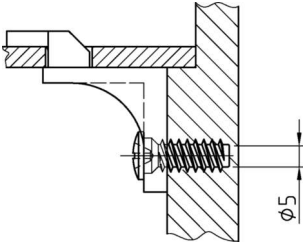

## Euroschrauben Pan Head 6,3 x 13,5 mm

Euroschrauben Pan Head  
6,3 x 13,5 mm, Schaft vern.  
4001796474620  
542284

**Art. Nr.:** E542284      **Abmessungen:** 0,0 x 0,0 x 0,0 mm (L x B x H)  
**Web ID:** 954ESP6313      **Verpackungseinheit:** 1000 Stück  
**EAN:** 4001796474620      **Mind. Bestellmenge:** 1000 Stück