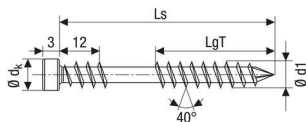

PRODUKTDATENBLATT

Spax Terrassenschraube Ø5,0x50mm Edelstahl T25 200St

Spax Terrassenschraube Ø5,0x50 mm, T-Star Plus T25, Zylinderkopf, Fixiergewinde, Edelstahl rostfrei A2 (1.4567), CUT-Spitze, gleitbeschichtet, VPE: 200 Stück 0537000500503

Art. Nr.: E513920 **Abmessungen:** 0,0 x 0,0 x 0,0 mm (L x B x H)
Web ID: 954SPADIE50050 **Verpackungseinheit:** 200 Stück
EAN: 4003530159589 **Mind. Bestellmenge:** 200 Stück

Produktdetails

Bezeichnung: Terrassenschrauben
 WF95Montage: Fixiergewinde
 Durchmesser: 5 mm
 Farbe: Edelstahl
 Laengeinm: 50 mm
 Material: Edelstahl
 Verpackungseinheit: 200 Stk.

Das Fixiergewinde fixiert das Deckbrett

Der kleine Zylinderkopf zieht sich bündig ins Holz und bietet eine perfekte Optik
 Minimiert Knarrgeräusche der Bodenkonstruktion.

Gewindedurchmesser d1 5 mm
 Gesamtlänge Ls 50 mm
 Kopfdurchmesser dk 7 mm
 Teilgewindelänge LgT 22 mm
 Klingengröße T 25
 Kopfhöhe hk 3 mm