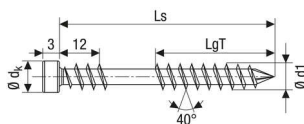

PRODUKTDATENBLATT

Spax Terrassenschraube Ø5,0x60mm Edelstahl A2 T25 100St

Spax Terrassenschraube Ø5,0x60 mm, T-Star Plus T25, Zylinderkopf, Fixiergewinde, Edelstahl rostfrei A2 (1.4567), CUT-Spitze, gleitbeschichtet, VPE: 100 Stück 0537000500603

Art. Nr.: E523896 **Abmessungen:** 0,0 x 0,0 x 0,0 mm (L x B x H)
Web ID: 954SPADIE50060 **Verpackungseinheit:** 100 Stück
EAN: 4003530159596 **Mind. Bestellmenge:** 100 Stück

Produktdetails

Gewicht: 0,01 kg
 Bezeichnung: Terrassenschrauben
 WF95Montage: Fixiergewinde
 Durchmesser: 5 mm
 Farbe: Edelstahl
 Laengeinm: 60 mm
 Material: Edelstahl
 Verpackungseinheit: 100 Stk.

Das Fixiergewinde fixiert das Deckbrett

Der kleine Zylinderkopf zieht sich bündig ins Holz und bietet eine perfekte Optik
 Minimiert Knarrgeräusche der Bodenkonstruktion.

Gewindedurchmesser d1 5 mm

Gesamtlänge Ls 60 mm

Kopfdurchmesser dk 7 mm

Teilgewindelänge LgT 27 mm

Klingengröße T 25

Kopfhöhe hk 3 mm

Downloads zum Artikel

- 954SPADIE5006095_Terrassenschraube SPAX D A2.pdf