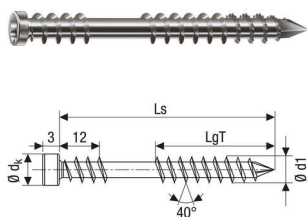

PRODUKTDATENBLATT

Spax Terrassenschraube Ø5,0x80mm Edelstahl A2 T25 100St

Spax Terrassenschraube Ø5,0x80 mm, T-Star Plus T25, Zylinderkopf, Fixiergewinde, Edelstahl rostfrei A2 (1.4567), CUT-Spitze, gleitbeschichtet, VPE: 100 Stück 0537000500803

Art. Nr.: E523911 **Abmessungen:** 0,0 x 0,0 x 0,0 mm (L x B x H)
Web ID: 954SPADIE50080 **Verpackungseinheit:** 100 Stück
EAN: 4003530159619 **Mind. Bestellmenge:** 100 Stück

Produktdetails

Gewicht: 0,01 kg
 Bezeichnung: Terrassenschrauben
 WF95Montage: Fixiergewinde
 Durchmesser: 5 mm
 Farbe: Edelstahl
 Laengeinm: 80 mm
 Material: Edelstahl
 Verpackungseinheit: 100 Stk.

Das Fixiergewinde fixiert das Deckbrett

Der kleine Zylinderkopf zieht sich bündig ins Holz und bietet eine perfekte Optik
 Minimiert Knarrgeräusche der Bodenkonstruktion.

Gewindedurchmesser d1 5 mm
 Gesamtlänge Ls 80 mm
 Kopfdurchmesser dk 7 mm
 Teilgewindelänge LgT 37 mm
 Klingengröße T 25
 Kopfhöhe hk 3 mm

Downloads zum Artikel

- 954SPADIE5008095_Terrassenschraube SPAX D A2.pdf