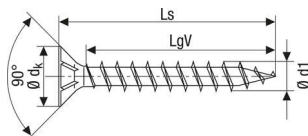

## PRODUKTDATENBLATT

**Spax Universalschraube Ø2,5x16mm Wirox KS-Z1  
Vollge. 1000St**

Spax Universalschraube Ø2,5x16 mm, Kreuzschlitz Z1, Senkkopf, Vollgewinde, Wirox (A9J), Bremsrippen, gehärtet, gleitbeschichtet, VPE: 1000 Stück 1081010250165

**Art. Nr.:** E521725      **Abmessungen:** 0,0 x 0,0 x 0,0 mm (L x B x H)  
**Web ID:** 954SPAF25016      **Verpackungseinheit:** 1000 Stück  
**EAN:** 4003530003776      **Mind. Bestellmenge:** 1000 Stück

**Produktdetails**

Bezeichnung: Universalschrauben  
WF95Form: Vollgewinde  
WF95Montage: Vollgewinde  
Durchmesser: 2,5 mm  
Farbe: Wirox  
Laengeinm: 16 mm  
Material: Wirox  
Verpackungseinheit: 1000 Stk.

Die SPAX Universalschrauben mit Vollgewinde sind schnell und einfach zu verarbeiten und universell einsetzbar in Holz, Kunststoff oder Metallblech. Das patentierte Wellenprofil sorgt für ein schnelles und sicheres Verschrauben. Durch die 4CUT-Spitze können die Schrauben ohne vorzubohren (holzabhängig) ohne Materialspleißung verarbeitet werden. Für die Schrauben liegt eine bauaufsichtliche Zulassung vor.