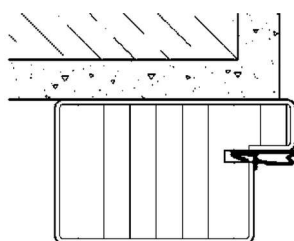

PRODUKTDATENBLATT

Blendrahmen Kiefer roh

Blendrahmen Kiefer roh
70/43 mm komplett
DIN Links

Art. Nr.: T95316 **Abmessungen:** 1.985,0 x 985,0 x 0,0 mm (L x B x H)
Web ID: 1BLOKIERB98L **Verpackungseinheit:** 1 Stück
EAN: 4051823020887 **Mind. Bestellmenge:** 1 Stück

Produktdetails

Gewicht: 8,5 kg
Baender: Spezialklemmblock V3604, Bänder V3400 WF
BRMBreite: 985 mm
BRMHoehe: 1.985 mm
Falz: für gefälzte Türblätter
Kantenausführung: gerundet
Oberflächenart: unlackiert
WF10Rahmenmass: 70 x 43 mm, Rahmenaußenmaß=Türblattbreite +95 mm, Türblatthöhe +55 mm
Schliessblech: Schließblech eingebaut
Tueroberfläche: Kiefer roh
Blendrahmen für gefälzte Türblätter Höhe 1985 mm, Rahmenmaß 70 x 43 mm, Rahmenaußenmaß=Türblattbreite +95 mm, Türblatthöhe +55 mm, Spezialklemmblock V3604, Bänder V3400 WF, Schließblech eingebaut