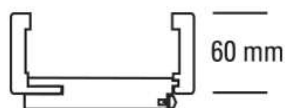

PRODUKTDATENBLATT

JW Futter Weißlack ähnl. RAL 9010

JELD-WEN Futter Weißlack ähnl. RAL 9010

Rundkante

DIN Rechts

Art. Nr.: T1043387

Abmessungen:

1.985,0 x 735,0 x 125,0 mm
(L x B x H)

Web ID: 1FRKWEIMO7312R **Verpackungseinheit:** 1 Stück

EAN: 4017174210575 **Mind. Bestellmenge:** 1 Stück

Produktdetails

Gewicht: 16,8 kg

Baender: Rahmenteil V 3400 WF

Bauteil: Zargen Rundkante

Bekleidungsbreite: 60 mm

BRMBreite: 735 mm

BRMHöhe: 1.985 mm

Falz: für gefälzte Türblätter

Kantenausführung: Rundkante

Oberflächenart: lackiert

Schliessblech: Schließblech eingebaut

Türoberfläche: weiß lackiert

Verstellbarkeit: 118 - 140 mm

Bekleidungsbreite ca. 60 mm, Wandstärkenausgleich +15 / - 7 mm, für gefälzte Türblätter, Rahmenteil V 3400 WF, Schließblech eingebaut