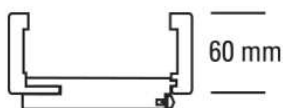

### JW Futter Weißlack ähnl. RAL 9010

JELD-WEN Futter Weißlack ähnl. RAL 9010

Rundkante

DIN Rechts

**Art. Nr.:** T1023389

**Abmessungen:**

1.985,0 x 735,0 x 145,0 mm  
(L x B x H)

**Web ID:** 1FRKWEIMO7314R **Verpackungseinheit:** 1 Stück

#### Produktdetails

**Gewicht:** 17,8 kg

**Baender:** Rahmenteil V 3400 WF

**Bauteil:** Zargen Rundkante

**Bekleidungsbreite:** 60 mm

**BRMBreite:** 735 mm

**BRMHöhe:** 1.985 mm

**Falz:** für gefälzte Türblätter

**Kantenausführung:** Rundkante

**Oberflächenart:** lackiert

**Schliessblech:** Schließblech eingebaut

**Türoberfläche:** weiß lackiert

**Verstellbarkeit:** 138 - 160 mm

Bekleidungsbreite ca. 60 mm, Wandstärkenausgleich +15 / - 7 mm, für gefälzte Türblätter, Rahmenteil V 3400 WF, Schließblech eingebaut