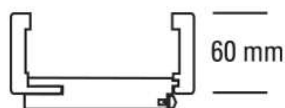

PRODUKTDATENBLATT

JW Futter Weißlack ähnl. RAL 9010

JELD-WEN Futter Weißlack ähnl. RAL 9010
Rundkante
DIN Links

Art. Nr.: T1093390

Abmessungen: 1.985,0 x 735,0 x 165,0 mm
(L x B x H)

Web ID: 1FRKWEIMO7316L **Verpackungseinheit:** 1 Stück

EAN: 4017174210605 **Mind. Bestellmenge:** 1 Stück

Produktdetails

Gewicht: 20,2 kg
Baender: Rahmenteil V 3400 WF
Bauteil: Zargen Rundkante
Bekleidungsbreite: 60 mm
BRMBreite: 735 mm
BRMHoehe: 1.985 mm
Falz: für gefälzte Türblätter
Kantenausführung: Rundkante
Oberflächenart: lackiert
Schliessblech: Schließblech eingebaut
Tueroberfläche: weiß lackiert
Verstellbarkeit: 158 - 180 mm
Bekleidungsbreite ca. 60 mm, Wandstärkenausgleich +15 / - 7 mm, für gefälzte Türblätter, Rahmenteil V 3400 WF, Schließblech eingebaut