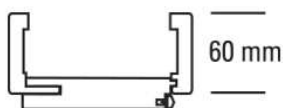

PRODUKTDATENBLATT

JW Futter Weißlack ähnl. RAL 9010

JELD-WEN Futter Weißlack ähnl. RAL 9010

Rundkante

DIN Rechts

Art. Nr.: T1043395

Abmessungen:

1.985,0 x 860,0 x 125,0 mm
(L x B x H)

Web ID: 1FRKWEIMO8612R **Verpackungseinheit:** 1 Stück

EAN: 4017174210711 **Mind. Bestellmenge:** 1 Stück

Produktdetails

Gewicht: 17,2 kg

Baender: Rahmenteil V 3400 WF

Bauteil: Zargen Rundkante

Bekleidungsbreite: 60 mm

BRMBreite: 860 mm

BRMHöhe: 1.985 mm

Falz: für gefälzte Türblätter

Kantenausführung: Rundkante

Oberflächenart: lackiert

Schliessblech: Schließblech eingebaut

Türoberfläche: weiß lackiert

Verstellbarkeit: 118 - 140 mm

Bekleidungsbreite ca. 60 mm, Wandstärkenausgleich +15 / - 7 mm, für gefälzte Türblätter, Rahmenteil V 3400 WF, Schließblech eingebaut