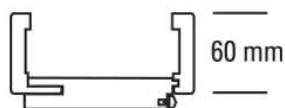

### JW Futter Weißlack ähnl. RAL 9010

JELD-WEN Futter Weißlack ähnl. RAL 9010  
Rundkante  
DIN Links

**Art. Nr.:** T1033396

**Abmessungen:**

1.985,0 x 860,0 x 145,0 mm  
(L x B x H)

**Web ID:** 1FRKWEIMO8614L **Verpackungseinheit:** 1 Stück

#### Produktdetails

Gewicht: 18,3 kg  
Baender: Rahmenteil V 3400 WF  
Bauteil: Zargen Rundkante  
Bekleidungsbreite: 60 mm  
BRMBreite: 860 mm  
BRMHoehe: 1.985 mm  
Falz: für gefälzte Türblätter  
Kantenausführung: Rundkante  
Oberflächenart: lackiert  
Schliessblech: Schließblech eingebaut  
Tueroberfläche: weiß lackiert  
Verstellbarkeit: 138 - 160 mm