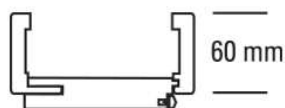

PRODUKTDATENBLATT

JW Futter Weißlack ähnl. RAL 9010

JELD-WEN Futter Weißlack ähnl. RAL 9010

Rundkante

DIN Links

Art. Nr.: T1013398

Abmessungen:

1.985,0 x 860,0 x 165,0 mm
(L x B x H)

Web ID: 1FRKWEIMO8616L **Verpackungseinheit:** 1 Stück

EAN: 4017174210742 **Mind. Bestellmenge:** 1 Stück

Produktdetails

Gewicht: 20,7 kg

Baender: Rahmenteil V 3400 WF

Bauteil: Zargen Rundkante

Bekleidungsbreite: 60 mm

BRMBreite: 860 mm

BRMHöhe: 1.985 mm

Falz: für gefälzte Türblätter

Kantenausführung: Rundkante

Oberflächenart: lackiert

Schliessblech: Schließblech eingebaut

Türoberfläche: weiß lackiert

Verstellbarkeit: 158 - 180 mm

Bekleidungsbreite ca. 60 mm, Wandstärkenausgleich +15 / - 7 mm, für gefälzte Türblätter, Rahmenteil V 3400 WF, Schließblech eingebaut