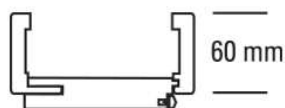

### JW Futter Weißlack ähnl. RAL 9010

JELD-WEN Futter Weißlack ähnl. RAL 9010

Rundkante

DIN Links

**Art. Nr.:** T1063400

**Abmessungen:**

1.985,0 x 860,0 x 205,0 mm  
(L x B x H)

**Web ID:** 1FRKWEIMO8620L **Verpackungseinheit:** 1 Stück

#### Produktdetails

Gewicht: 23,1 kg

Baender: Rahmenteil V 3400 WF

Bauteil: Zargen Rundkante

Bekleidungsbreite: 60 mm

BRMBreite: 860 mm

BRMHöhe: 1.985 mm

Falz: für gefälzte Türblätter

Kantenausführung: Rundkante

Oberflächenart: lackiert

Schliessblech: Schließblech eingebaut

Türoberfläche: weiß lackiert

Verstellbarkeit: 198 - 220 mm

Bekleidungsbreite ca. 60 mm, Wandstärkenausgleich +15 / - 7 mm, für gefälzte Türblätter, Rahmenteil V 3400 WF, Schließblech eingebaut