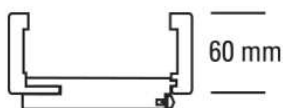

PRODUKTDATENBLATT

JW Futter Weißlack ähnl. RAL 9010

JELD-WEN Futter Weißlack ähnl. RAL 9010

Rundkante

DIN Rechts

Art. Nr.: T1033403

Abmessungen:

1.985,0 x 860,0 x 270,0 mm
(L x B x H)

Web ID: 1FRKWEIMO8627R **Verpackungseinheit:** 1 Stück

EAN: 4017174210797 **Mind. Bestellmenge:** 1 Stück

Produktdetails

Gewicht: 28 kg

Baender: Rahmenteil V 3400 WF

Bauteil: Zargen Rundkante

Bekleidungsbreite: 60 mm

BRMBreite: 860 mm

BRMHöhe: 1.985 mm

Falz: für gefälzte Türblätter

Kantenausführung: Rundkante

Oberflächenart: lackiert

Schliessblech: Schließblech eingebaut

Türoberfläche: weiß lackiert

Verstellbarkeit: 263 - 285 mm

Bekleidungsbreite ca. 60 mm, Wandstärkenausgleich +15 / - 7 mm, für gefälzte Türblätter, Rahmenteil V 3400 WF, Schließblech eingebaut