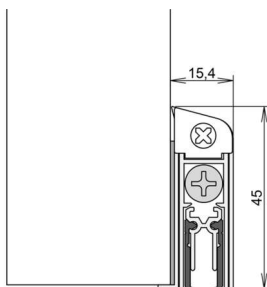

### Athmer Wind-Ex A 1-seitig Länge 735mm Anklebbar silber

Athmer Wind-Ex A  
1-seitig 11mm Hub zum Ankleben mit Zubehör  
kürzbar um 125 mm  
silberfarbig eloxiert  
Länge 735mm  
1-812-0735

**Art. Nr.:** E9481523      **Abmessungen:** 735,0 x 45,0 x 15,4 mm (L x B x H)  
**Web ID:** 946TDWE18120735      **Verpackungseinheit:** 1 Stück  
**EAN:** 4011881718102      **Mind. Bestellmenge:** 1 Stück

#### Produktdetails

Gewicht: 0,5 kg  
Ausführung: Wind - Ex A  
WF94Auslöschung: 1 - seitig  
WF94LaengeA: 735 mm  
WF94MaxHub: 11  
WF94Montage: ankleben  
WF94Tuerart: Holztür  
Oberflaeche: Silber

Die Türdichtung Athmer Wind-Ex A wird durch Ankleben befestigt und ist damit ohne Beschädigung der Tür einfach nachrüstbar. Sie ist einseitig auslösend und dichtet einen Türspalt bis 11 mm ab. Das Dichtprofil besteht aus PVC, das Außengehäuse ist aus Aluminium gefertigt und in den Farben Silber oder Weiß erhältlich. Die Maße betragen 45 x 15,4 mm, die Länge ist wählbar und jeweils um 125 mm kürzbar. Im Lieferumfang ist Zubehör samt Druckplatte enthalten.