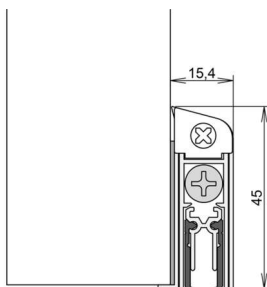

### Athmer Wind-Ex A 1-seitig Länge 985mm Anklebbar silber

Athmer Wind-Ex A  
1-seitig 11mm Hub zum Ankleben mit Zubehör  
kürzbar um 125 mm  
silberfarbig eloxiert  
Länge 985mm  
1-812-0985

**Art. Nr.:** E9421529      **Abmessungen:** 985,0 x 45,0 x 15,4 mm (L x B x H)  
**Web ID:** 946TDWE18120985      **Verpackungseinheit:** 1 Stück  
**EAN:** 4011881707687      **Mind. Bestellmenge:** 1 Stück

#### Produktdetails

Gewicht: 0,55 kg  
Ausführung: Wind - Ex A  
WF94Auslösung: 1 - seitig  
WF94LaengeA: 985 mm  
WF94MaxHub: 11  
WF94Montage: ankleben  
WF94Tuerart: Holztür  
Oberflaeche: Silber

Die Türdichtung Athmer Wind-Ex A wird durch Ankleben befestigt und ist damit ohne Beschädigung der Tür einfach nachrüstbar. Sie ist einseitig auslösend und dichtet einen Türspalt bis 11 mm ab. Das Dichtprofil besteht aus PVC, das Außengehäuse ist aus Aluminium gefertigt und in den Farben Silber oder Weiß erhältlich. Die Maße betragen 45 x 15,4 mm, die Länge ist wählbar und jeweils um 125 mm kürzbar. Im Lieferumfang ist Zubehör samt Druckplatte enthalten.