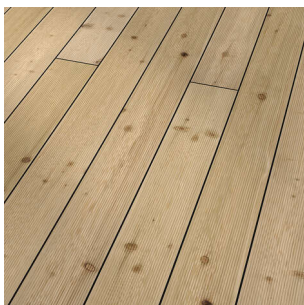

PRODUKTDATENBLATT

Terrassenholz Sib. Lärche

Terrassenholz Sib. Lärche
beidseitig fein geriffelt

Art. Nr.: B3031552

Abmessungen: 3.000,0 x 140,0 x 27,0 mm
(L x B x H)

Web ID: 3ZBHLÄRBF27145300 **Verpackungseinheit:** 1 Stück

EAN: 4051823011564 **Mind. Bestellmenge:** 1 Stück

Produktdetails

Gewicht: 7,01 kg
WF30Anwendungszweck: Garten und Terrasse
WF30Dauerhaftigkeit: Kl. 2-3 dauerhaft - mäßig dauerhaft
WF30Herkunft: sibirisch
WF30HolzartWPC: Lärche
WF30Produkt: Terrassendiele
WF30Profil: 2-seitig fein geriffelt
WF30Profilart: Massivprofil
WF30Werkstoff: Holz

Das raue Klima in Sibirien verleiht diesem Holz natürliche Eigenschaften, die es für den Einsatz im Außenbereich prädestinieren. Aufgrund ihres langsamen Wachstums ist die sibirische Lärche härter als die europäische Lärche. Zudem dient das Harz dieses gelblichen Nadelholzes als natürliche Imprägnierung, weist Wasser ab und schützt das Holz vor Pilzbefall.