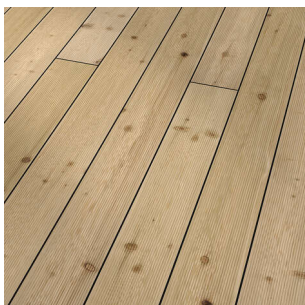

PRODUKTDATENBLATT

Terrassenholz Sib. Lärche

Terrassenholz Sib. Lärche
beidseitig fein geriffelt

Art. Nr.: B3001555

Abmessungen:

4.000,0 x 140,0 x 27,0 mm
(L x B x H)

Web ID: 3ZBHLÄRBF27145400 **Verpackungseinheit:** 1 Stück

EAN: 4051823011571

Mind. Bestellmenge: 1 Stück

Produktdetails

Gewicht:	9,81 kg
WF30Anwendungszweck:	Garten und Terrasse
WF30Dauerhaftigkeit:	Kl. 2-3 dauerhaft - mäßig dauerhaft
WF30Herkunft:	sibirisch
WF30HolzartDekor:	Sib. Lärche
WF30HolzartWPC:	Lärche
WF30Produkt:	Terrassendiele
WF30Profil:	2-seitig fein geriffelt
WF30Profilart:	Massivprofil
WF30Werkstoff:	Holz

Das raue Klima in Sibirien verleiht diesem Holz natürliche Eigenschaften, die es für den Einsatz im Außenbereich prädestinieren. Aufgrund ihres langsamen Wachstums ist die sibirische Lärche härter als die europäische Lärche. Zudem dient das Harz dieses gelblichen Nadelholzes als natürliche Imprägnierung, weist Wasser ab und schützt das Holz vor Pilzbefall.