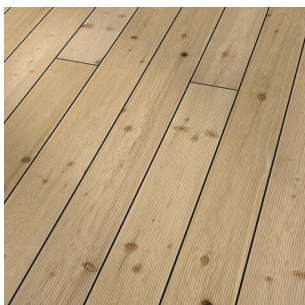

PRODUKTDATENBLATT

Terrassenholz Sib. Lärche

Terrassenholz Sib. Lärche
beidseitig fein geriffelt

Art. Nr.: B3061591

Abmessungen:

6.000,0 x 140,0 x 27,0 mm
(L x B x H)

Web ID: 3ZBHLÄRBF27145600 **Verpackungseinheit:** 1 Stück

EAN: 4051823018556

Mind. Bestellmenge: 1 Stück

Produktdetails

Gewicht: 14,71 kg

WF30Anwendungszweck: Garten und Terrasse

WF30Dauerhaftigkeit: Kl. 2-3 dauerhaft - mäßig dauerhaft

WF30Herkunft: sibirisch

WF30HolzartWPC: Lärche

WF30Produkt: Terrassendiele

WF30Profil: 2-seitig fein geriffelt

WF30Profilart: Massivprofil

Das raue Klima in Sibirien verleiht diesem Holz natürliche Eigenschaften, die es für den Einsatz im Außenbereich prädestinieren. Aufgrund ihres langsamen Wachstums ist die sibirische Lärche härter als die europäische Lärche. Zudem dient das Harz dieses gelblichen Nadelholzes als natürliche Imprägnierung, weist Wasser ab und schützt das Holz vor Pilzbefall.