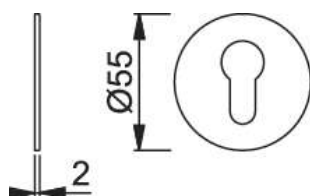

## Hoppe Schlüsselrosette PZ E849NS/PZ/F69

Hoppe Schlüsselrosette  
E849NS/PZ/F69 Edelstahl Schnellstift-plus, rund  
TS 35-45mm  
Paar 3758001

**Art. Nr.:** E9481656      **Abmessungen:** 0,0 x 0,0 x 0,0 mm (L x B x H)  
**Web ID:** 943ROHOE849SPZER      **Verpackungseinheit:** 1 Paar  
**EAN:** 4012789837032      **Mind. Bestellmenge:** 1 Paar

**Produktdetails**

Gewicht: 0,27 kg  
Bezeichnung: PZ  
WF94ArtderGarnitur: Rosetten  
WF94Rosettenform: rund, flach  
Material: Edelstahl  
Modell: 849  
Oberflaeche: Edelstahl matt

**HOPPE-SchnellstiftPlus**-Edelstahl-Flachrosetten-Paar für Innentüren:

- Befestigung: selbstklebende Schlüsselrosetten
- Besonderheit: schrauben- und werkzeuglose Montage, 2 mm flache Rosetten

- Produkttyp: Einzelteile
- Ausführung: Schlüssel-Flachrosetten-Paar
- Material: Edelstahl
- Farbe: F69 Edelstahl matt
- Lochung: Profilzylinder