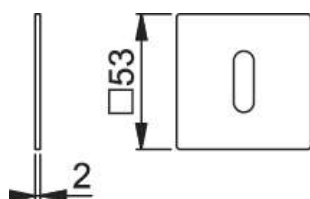

PRODUKTDATENBLATT

Hoppe Schlüsselrosette E848NS/BB/F69

Hoppe Schlüsselrosette E848NS/BB/F69

Edelstahl, Schnellstift-plus, eckig

TS35-45mm

Paar 3758052

Art. Nr.: E9421660

Abmessungen: 0,0 x 0,0 x 0,0 mm (L x B x H)

Web ID: 943ROHOE848SBBER

Verpackungseinheit: 1 Paar

EAN: 4012789837087

Mind. Bestellmenge: 1 Paar

Produktdetails

Gewicht: 0,1 kg

Bezeichnung: BB

WF94ArtderGarnitur: Rosetten

WF94Rosettenform: eckig, flach

Material: Edelstahl

Modell: 848

Oberflaeche: Edelstahl matt

HOPPE-SchnellstiftPlus-Edelstahl-Flachrosetten-Paar für Innentüren:

- Befestigung: aufsteckbare Schlüsselrosetten mit durchgehenden Stütznocken
- Besonderheit: schraubenlose Montage, 2 mm flache Rosetten