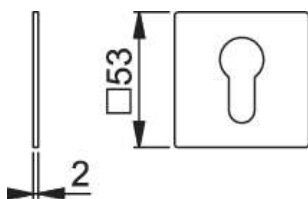

PRODUKTDATENBLATT

Hoppe Schlüsselrosette E848NS/PZ/F69

Hoppe Schlüsselrosette E848NS/PZ/F69 Edelstahl eckig
Schnellstift-plus
TS35-45mm
Paar
3758061

Art. Nr.: E9411661 **Abmessungen:** 0,0 x 0,0 x 0,0 mm (L x B x H)
Web ID: 943ROH0E848SPZER **Verpackungseinheit:** 1 Paar
EAN: 4012789837094 **Mind. Bestellmenge:** 1 Paar

Produktdetails

Gewicht: 0,27 kg
Bezeichnung: PZ
WF94ArtderGarnitur: Rosetten
WF94Rosettenform: eckig, flach
Material: Edelstahl
Modell: 848
Oberfläche: Edelstahl matt

HOPPE-SchnellstiftPlus-Edelstahl-Flachrosetten-Paar für Innentüren:

- Befestigung: aufsteckbare Schlüsselrosetten mit durchgehenden Stütznocken
- Besonderheit: schraubenlose Montage, 2 mm flache Rosetten