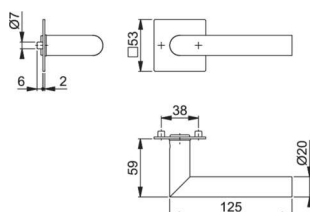

PRODUKTDATENBLATT

Hoppe ZT-Drücker E1400Z/848N/F69

Hoppe ZT-Drücker Amsterdam, E1400Z/848N/F69 Edelstahl
mit eckiger Drückerrosetten Schnellstift-plus
ohne Schlüsselrosetten
TS=35-45 mm
3747020

Art. Nr.: E9481664

Abmessungen: 0,0 x 0,0 x 0,0 mm (L x B x H)

Web ID: 943DRHOE1400Z848ER

Verpackungseinheit: 1 Paar

EAN: 4012789139860

Mind. Bestellmenge: 1 Paar

Produktdetails

Gewicht: 0,49 kg

Ausführung: Hoppe - Schnellstift - Verbindung plus, mit flacher, eckiger Dr.-rosette

WF94ArtderGarnitur: Drückerpaare

Material: Edelstahl

Modell: Amsterdam

Oberfläche: Edelstahl matt

HOPPE-SchnellstiftPlus-Edelstahl-Flachrosetten-Türgriff-Garnitur ohne Schlüsselrosetten für Innentüren:

- geprüft nach **DIN EN 1906: 37-0140U**, Objekt-Garnitur
 - Lagerung: Türgriffe lose, wartungsfreie Gleitlager
 - Verbindung: **HOPPE-Schnellstift** mit HOPPE-Vollstift (Stift-/Lochteil)
 - Befestigung: aufsteckbare Griffrosetten mit Stütznocken
 - Besonderheit: schrauben- und werkzeuglose Montage, 2 mm flache Rosetten
-
- Produkttyp: Türgriff-Garnitur (Griff/Griff)
 - Ausführung: Flachrosetten-Garnitur ohne Schlüsselrosetten
 - Material: Edelstahl
 - Farbe: F69 Edelstahl matt

PRODUKTDATENBLATT

- Benutzungskategorie: 3
- Türdicke: 35-45 mm
- Vierkantmaß: 8 mm