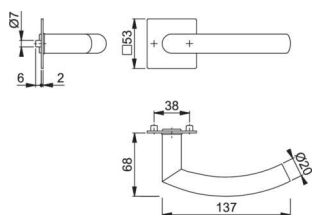

PRODUKTDATENBLATT

Hoppe ZT-Drücker E1430Z/848/F69 Trondheim

Hoppe ZT-Drücker E1430Z/848/F69 Trondheim Edelstahl
eckige Rosettengarnitur Schnellstift-plus
ohne Schlüsselrosetten
TS=35-45 mm
3747388

Art. Nr.: E9461666

Abmessungen: 0,0 x 0,0 x 0,0 mm (L x B x H)

Web ID: 943DRHOE1430Z848ER **Verpackungseinheit:** 1 Paar

EAN: 4012789820065

Mind. Bestellmenge: 1 Paar

Produktdetails

Gewicht: 0,27 kg

Ausführung: Hoppe - Schnellstift - Verbindung plus, mit flacher, eckiger Dr.-rosette

WF94ArtderGarnitur: Drückerpaare

Material: Edelstahl

Modell: Trondheim

Oberfläche: Edelstahl matt

HOPPE-SchnellstiftPlus-Edelstahl-Flachrosetten-Türgriff-Garnitur ohne Schlüsselrosetten für Innentüren:

- geprüft nach **DIN EN 1906: 37-0140U**, Objekt-Garnitur
 - Lagerung: Türgriffe lose, wartungsfreie Gleitlager
 - Verbindung: **HOPPE-Schnellstift** mit HOPPE-Vollstift (Stift-/Lochteil)
 - Befestigung: aufsteckbare Griffrosetten mit Stütznocken
 - Besonderheit: schrauben- und werkzeuglose Montage, 2 mm flache Rosetten
-
- Produkttyp: Türgriff-Garnitur (Griff/Griff)
 - Ausführung: Flachrosetten-Garnitur ohne Schlüsselrosetten
 - Material: Edelstahl
 - Farbe: F69 Edelstahl matt

PRODUKTDATENBLATT

- Benutzungskategorie: 3
- Türdicke: 35-45 mm
- Vierkantmaß: 8 mm