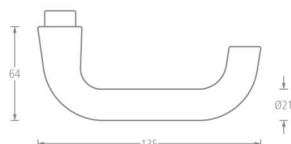

PRODUKTDATENBLATT

Hoppe KW-Grt.-FS K58/353K/138/F9005 Paris

Hoppe KW-Grt.-FS Paris
K58/353K/138/F9005 schwarz
Feuerschutzgarnitur Kurzschild
Knauf/Drücker
TS=45-65 mm
Schild 46 mm x 165 mm
DIN EN 18273
635504

Art. Nr.: E9401688 **Abmessungen:** 0,0 x 0,0 x 0,0 mm (L x B x H)
Web ID: 943KWHOF5K58353KP2S **Verpackungseinheit:** 1 Garnitur
EAN: 4012789281125 **Mind. Bestellmenge:** 1 Garnitur

Produktdetails

Gewicht: 0,6 kg
Ausführung: unsichtbare Befestigung
Bezeichnung: WG - PZ Feuerschutz
WF94ArtderGarnitur: Kurzschildgarnitur
WF94Tuerstaerke: 45 - 65
Modell: Paris
Oberflaeche: F9005 Tiefschwarz