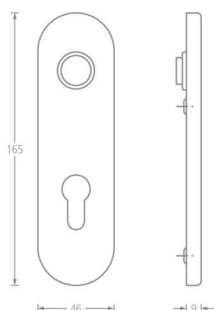

PRODUKTDATENBLATT

Hoppe KW-Grt.-FS K58/353K/138/F9005 Paris

Hoppe KW-Grt.-FS Paris
K58/353K/138/F9005 schwarz
Feuerschutzgarnitur Kurzschild
Knauf/Drücker
TS=45-65 mm
Schild 46 mm x 165 mm
DIN EN 18273
635504

Art. Nr.: E9401688 **Abmessungen:** 0,0 x 0,0 x 0,0 mm (L x B x H)
Web ID: 943KWHOF5K58353KP2S **Verpackungseinheit:** 1 Garnitur
EAN: 4012789281125 **Mind. Bestellmenge:** 1 Garnitur

Produktdetails

Gewicht: 0,6 kg
Ausführung: unsichtbare Befestigung
Bezeichnung: WG - PZ Feuerschutz
WF94ArtderGarnitur: Kurzschildgarnitur
WF94Tuerstaerke: 45 - 65
Modell: Paris
Oberflaeche: F9005 Tiefschwarz

Die Feuerschutzgarnitur Hoppe Paris aus Kunststoff in Schwarz ist mit Kurzschild als Variante mit Drücker/Drücker oder Knauf/Drücker erhältlich. Sie ist gemäß DIN 18273 für die Verwendung an Feuerschutztüren zertifiziert. Die Garnitur kann für Türstärken von 45 bis 65 mm montiert werden und verfügt über einen Vierkantstift mit Kantenlänge 9 mm. Die Feuerschutzgarnitur ist mit einer Lochung für Profilzylinder versehen.

Feuerschutzgarnitur mit Kurzschild
Als Drücker- oder Wechselgarnitur
Feuerschutz gemäß DIN 18273
Türstärke 45 bis 65 mm
Profilzylinder-Lochung
Vierkant 9 mm

Downloads zum Artikel

- 943KWHOF5K58353KP2SDG2012_HO_Paris-K138-353K.pdf