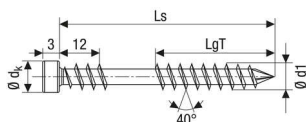

PRODUKTDATENBLATT

Spax Terrassenschraube Ø5,0x50mm Edelstahl Antik T25 200St

Spax Terrassenschraube Ø5,0x50 mm, T-Star Plus T25, Zylinderkopf, Fixiergewinde, Edelstahl rostfrei A2 Antik CUT-Spitze, gleitbeschichtet, VPE: 200 Stück 0537900500503

Art. Nr.: E9560476 **Abmessungen:** 0,0 x 0,0 x 0,0 mm (L x B x H)
Web ID: 954SPADIE50050AB **Verpackungseinheit:** 200 Stück
EAN: 4003530181948 **Mind. Bestellmenge:** 200 Stück

Produktdetails

Bezeichnung: Terrassenschrauben
 WF95Montage: Fixiergewinde
 Durchmesser: 5 mm
 Farbe: Edelstahl Antik
 Laengeinm: 50 mm
 Material: Edelstahl
 Verpackungseinheit: 200 Stk.

Das Fixiergewinde fixiert das Deckbrett

Der kleine Zylinderkopf zieht sich bündig ins Holz und bietet eine perfekte Optik

Einsatz: Holzterrassen im Außenbereich

Minimiert Knarrgeräusche der Bodenkonstruktion.

Gewindedurchmesser d1 5 mm

Gesamtlänge Ls 50 mm

Kopfdurchmesser dk 7 mm

Teilgewindelänge LgT 21 mm

Klingengröße T 25