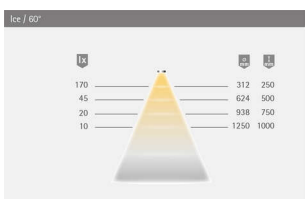

PRODUKTDATENBLATT

LED-Leuchte Ice

LED-Leuchte Ice
Warmweiß, Aluminium Optik
3414901 [9127513]

Art. Nr.: E3414901 **Abmessungen:** 0,0 x 0,0 x 0,0 mm (L x B x H)
Web ID: 933MLHB9127513 **Verpackungseinheit:** 1 Stück
EAN: 4250985903230 **Mind. Bestellmenge:** 1 Stück

Produktdetails

Gewicht: 0,1 kg
Technische Details
Betriebsspannung: 12 Volt DC
Energieeffizienzklasse: unter 60lm, deshalb von der VO ausgenommen
Zusammensetzbar: Nein
Prüf Kennzeichen:
Oberfläche: Aluminium-Optik
Betriebsstrom: 12 Volt DC
dimmbar: Ja
Schutzart: IP 20
Zuleitung: 1800 mm
Steckverbindung Zuleitung: M1
Leuchtentyp: Anbauleuchte
Beleuchtungsart: Akzentbeleuchtung
Lichtfarbe: WarmWeiß
Kelvin min: 3000
Farbwiedergabe RA Index: 90
Lichtstrom: 40 Lm
Lebensdauer: 40.000 h/70%
Leistungsaufnahme: 0.9 W
Ausstrahlungswinkel: 90°
Halbwertwinkel: 60°
Anschluss an: LED-Vorschaltgerät