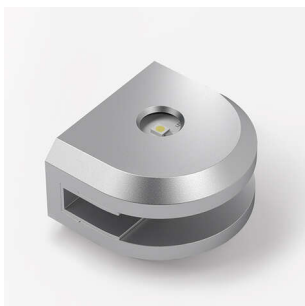

PRODUKTDATENBLATT

LED-Leuchte Ice

LED-Leuchte Ice
Warmweiß, Aluminium Optik
3414901 [9127513]

Art. Nr.: E3414901 **Abmessungen:** 0,0 x 0,0 x 0,0 mm (L x B x H)
Web ID: 933MLHB9127513 **Verpackungseinheit:** 1 Stück
EAN: 4250985903230 **Mind. Bestellmenge:** 1 Stück

Produktdetails

Gewicht: 0,1 kg
Technische Details
Betriebsspannung: 12 Volt DC
Energieeffizienzklasse: unter 60lm, deshalb von der VO ausgenommen
Zusammensetzbar: Nein
Prüf Kennzeichen:
Oberfläche: Aluminium-Optik
Betriebsstrom: 12 Volt DC
dimmbar: Ja
Schutzart: IP 20
Zuleitung: 1800 mm
Steckverbindung Zuleitung: M1
Leuchtentyp: Anbauleuchte
Beleuchtungsart: Akzentbeleuchtung
Lichtfarbe: WarmWeiß
Kelvin min: 3000
Farbwiedergabe RA Index: 90
Lichtstrom: 40 Lm
Lebensdauer: 40.000 h/70%
Leistungsaufnahme: 0.9 W
Ausstrahlungswinkel: 90°
Halbwertwinkel: 60°
Anschluss an: LED-Vorschaltgerät

Downloads zum Artikel

- [montagehilfe-ice-warmweiss-09w-aluminium-optik.pdf](#)
- [Magic_Seite__124-125.pdf](#)