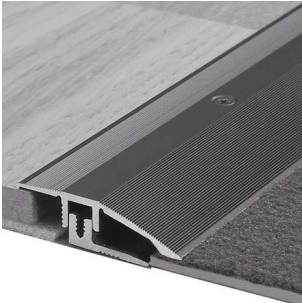

PRODUKTDATENBLATT

Anpassungsprofil Typ 386 L/P, Aluminium elox., Edelstahl

Anpassungsprofil Typ 386 L/P, Aluminium eloxiert Edelstahl, Verstellfunktion 7-15 mm, für Laminat und Parkett

Art. Nr.: B3001688 **Abmessungen:** 2.700,0 x 44,0 x 0,0 mm (L x B x H)
Web ID: 3FANPLP270E **Verpackungseinheit:** 1 Stück
EAN: 4018427392079 **Mind. Bestellmenge:** 1 Stück

Produktdetails

Gewicht: 2,7 kg

WF30Farbe: Silber

Mit einem Anpassungsprofil lassen sich harmonische Übergänge zwischen den Räumen bilden.