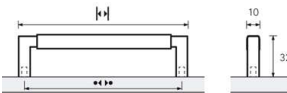

Links zum Artikel

- [Artikel Daten 2D/3D (DWG/DXF)](#)

Downloads zum Artikel

- [ProDecor_2020_18711_de_en_fr_nl.pdf](#)