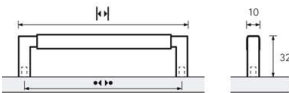

Links zum Artikel

- [Artikel Daten 2D/3D (DWG/DXF)](#)

Downloads zum Artikel

- [ProDecor_2020_18711_de_en_fr_nl.pdf](#)