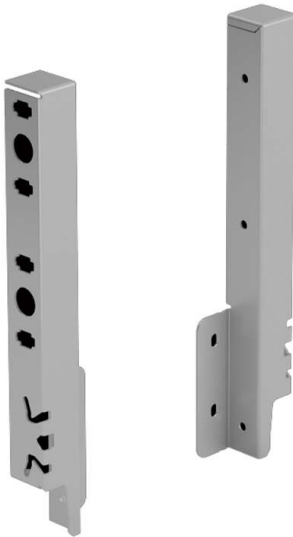

## ArciTech Rückwandverbinder

ArciTech Rückwandverbinder  
Stahl pulverbeschichtet silber  
Höhe 218 mm, links  
9121851

**Art. Nr.:** E9121851      **Abmessungen:** 0,0 x 0,0 x 0,0 mm (L x B x H)  
**Web ID:** 934ATHB9121851      **Verpackungseinheit:** 1 Stück  
**EAN:** 4023149036712      **Mind. Bestellmenge:** 1 Stück

### Produktdetails

Gewicht: 0,09 kg  
WF93Merkmal: Rückwandverbinder  
Anbruch: Nein  
Farbe: Silber  
Nennhoehe: 218  
Oberflaeche: Fenstergrau  
ArciTech Rückwandverbinder 218 mm, silber, rechts  
• Für Holz- oder Aluminiumrückwand