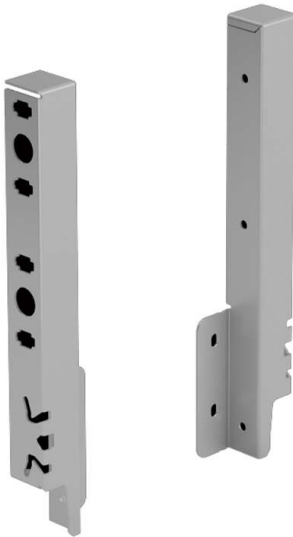

### ArciTech Rückwandverbinder

ArciTech Rückwandverbinder  
Stahl pulverbeschichtet silber  
Höhe 218 mm, rechts  
9121852

**Art. Nr.:** E9121852      **Abmessungen:** 0,0 x 0,0 x 0,0 mm (L x B x H)  
**Web ID:** 934ATHB9121852      **Verpackungseinheit:** 1 Stück  
**EAN:** 4023149036729      **Mind. Bestellmenge:** 1 Stück

#### Produktdetails

Gewicht: 0,09 kg  
WF93Merkmal: Rückwandverbinder  
Anbruch: Nein  
Farbe: Silber  
Nennhoehe: 218  
Oberflaeche: Fenstergrau  
ArciTech Rückwandverbinder 218 mm, silber, links  
• Für Holz- oder Aluminiumrückwand