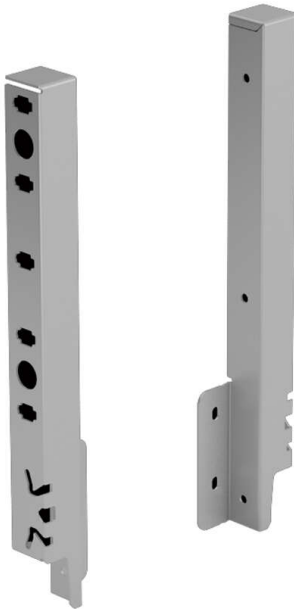

PRODUKTDATENBLATT

ArciTech Rückwandverbinder

ArciTech Rückwandverbinder
Stahl pulverbeschichtet silber
Höhe 250 mm, links
9121859

Art. Nr.: E9121859 **Abmessungen:** 0,0 x 0,0 x 0,0 mm (L x B x H)
Web ID: 934ATHB9121859 **Verpackungseinheit:** 1 Stück
EAN: 4023149036736 **Mind. Bestellmenge:** 1 Stück

Produktdetails

Gewicht: 0,11 kg
WF93Merkmal: Rückwandverbinder
Anbruch: Nein
Farbe: Silber
Nennhoehe: 250
Oberflaeche: Fenstergrau
ArciTech Rückwandverbinder 250 mm, silber, rechts
• Für Holzrückwand

Links zum Artikel

- Cadenas Zeichnung
- Artikeldaten 2D/3D (DWG/DXF)
- Schnittzeichnung 2D (DXF)
- ArciTech: Bau, Montage und Verstellung von Schubkasten und Frontauszügen
- Bohrbild 2D (DXF)