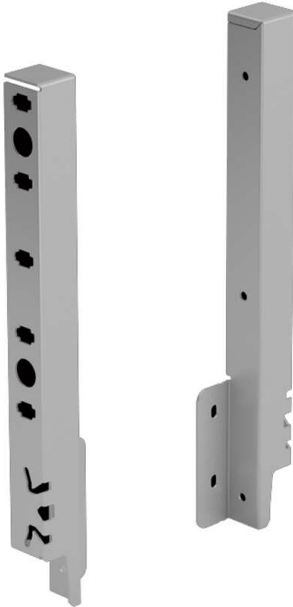

PRODUKTDATENBLATT

ArciTech Rückwandverbinder

ArciTech Rückwandverbinder
Stahl pulverbeschichtet silber
Höhe 250 mm, rechts
9121860

Art. Nr.: E9121860 **Abmessungen:** 0,0 x 0,0 x 0,0 mm (L x B x H)
Web ID: 934ATHB9121860 **Verpackungseinheit:** 1 Stück
EAN: 4023149036743 **Mind. Bestellmenge:** 1 Stück

Produktdetails

Gewicht: 0,11 kg
WF93Merkmal: Rückwandverbinder
Anbruch: Nein
Farbe: Silber
Nennhoehe: 250
Oberflaeche: Fenstergrau
ArciTech Rückwandverbinder 250 mm, silber, links
• Für Holzrückwand

Links zum Artikel

- Cadenas Zeichnung
- Artikeldaten 2D/3D (DWG/DXF)
- Schnittzeichnung 2D (DXF)
- ArciTech: Bau, Montage und Verstellung von Schubkasten und Frontauszügen
- Bohrbild 2D (DXF)