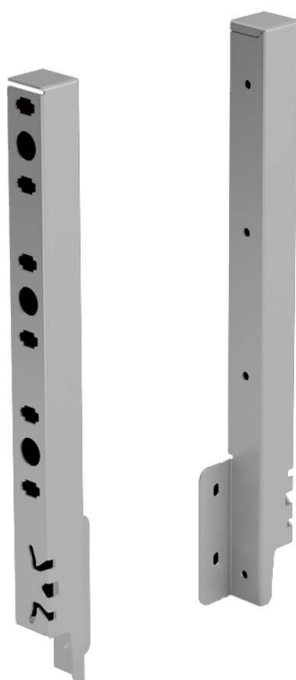

PRODUKTDATENBLATT

ArciTech Rückwandverbinder

ArciTech Rückwandverbinder
Stahl pulverbeschichtet silber
Höhe 282 mm, links
9121867

Art. Nr.: E9121867 **Abmessungen:** 0,0 x 0,0 x 0,0 mm (L x B x H)
Web ID: 934ATHB9121867 **Verpackungseinheit:** 1 Stück
EAN: 4023149036750 **Mind. Bestellmenge:** 1 Stück

Produktdetails

Gewicht: 0,12 kg
WF93Merkmal: Rückwandverbinder
Anbruch: Nein
Farbe: Silber
Nennhoehe: 282
Oberflaeche: Fenstergrau
ArciTech Rückwandverbinder 282 mm, silber, rechts
• Für Holzrückwand

Links zum Artikel

- Cadenas Zeichnung
- Artikeldaten 2D/3D (DWG/DXF)
- Schnittzeichnung 2D (DXF)
- ArciTech: Bau, Montage und Verstellung von Schubkasten und Frontauszügen
- Bohrbild 2D (DXF)