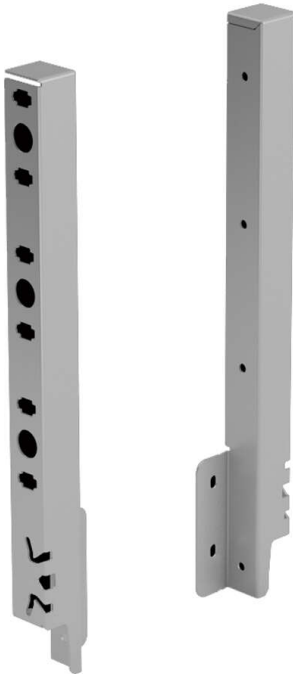

PRODUKTDATENBLATT

ArciTech Rückwandverbinder

ArciTech Rückwandverbinder
Stahl pulverbeschichtet silber
Höhe 282 mm, rechts
9121868

Art. Nr.: E9121868 **Abmessungen:** 0,0 x 0,0 x 0,0 mm (L x B x H)
Web ID: 934ATHB9121868 **Verpackungseinheit:** 1 Stück
EAN: 4023149036767 **Mind. Bestellmenge:** 1 Stück

Produktdetails

Gewicht: 0,12 kg
WF93Merkmal: Rückwandverbinder
Anbruch: Nein
Farbe: Silber
Nennhoehe: 282
Oberflaeche: Fenstergrau
ArciTech Rückwandverbinder 282 mm, silber, links
• Für Holzrückwand

Links zum Artikel

- Cadenas Zeichnung
- Artikeldaten 2D/3D (DWG/DXF)
- Schnittzeichnung 2D (DXF)
- ArciTech: Bau, Montage und Verstellung von Schubkasten und Frontauszügen
- Bohrbild 2D (DXF)