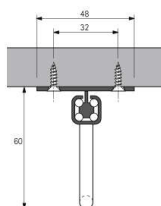

### Quadro Kleiderbügel auszug 350 mm

Quadro Kleiderbügel auszug  
350 mm 9136276

**Art. Nr.:** E9136276      **Abmessungen:** 0,0 x 0,0 x 0,0 mm (L x B x H)

**Web ID:** 934TQHB9136276      **Verpackungseinheit:** 1 Stück

#### Produktdetails

Gewicht: 0,42 kg

Anbruch: Nein

Farbe: Silber

Oberfläche: vernickelt

Kleiderbügelhalter mit Auszugsführung auf Quadro Basis, 350 mm, silber

- Zur Montage unter dem Boden
- Exzellente Laufeigenschaft
- 25 kg Belastbarkeit nach EN 15338, Level 1
- Auszugsführung Quadro Stahl silber oder weiß lackiert
- Bügel Stahl vernickelt

#### Links zum Artikel

- Cadenas Zeichnung
- Artikeldaten 2D/3D (DWG/DXF)