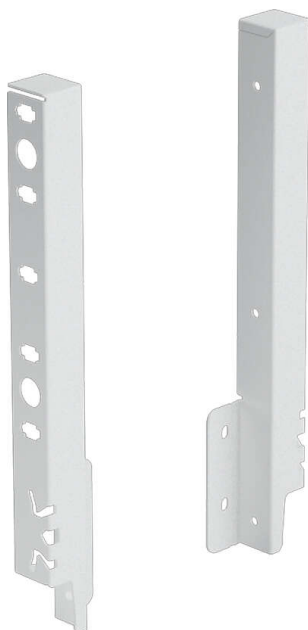

## ArciTech Rückwandverbinder

ArciTech Rückwandverbinder  
Stahl pulverbeschichtet weiß  
Höhe 250 mm, links  
9121861

**Art. Nr.:** E9121861      **Abmessungen:** 0,0 x 0,0 x 0,0 mm (L x B x H)  
**Web ID:** 934ATHB9121861      **Verpackungseinheit:** 1 Stück  
**EAN:** 4023149036873      **Mind. Bestellmenge:** 1 Stück

### Produktdetails

Gewicht: 0,11 kg  
WF93Merkmal: Rückwandverbinder  
Anbruch: Nein  
Farbe: Weiß  
Nennhoehe: 250  
Oberflaeche: Fenstergrau  
ArciTech Rückwandverbinder 250 mm, weiß, rechts  
• Für Holzrückwand