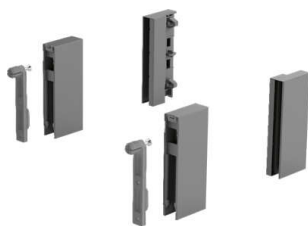

PRODUKTDATENBLATT

ArciTech DesignSide Adapter

ArciTech DesignSide Adapter
Stahl pulverbeschichtet anthrazit
Höhe 92 mm 9122974

Art. Nr.: E9122974 **Abmessungen:** 0,0 x 0,0 x 0,0 mm (L x B x H)
Web ID: 934ATHB9122974 **Verpackungseinheit:** 1 Garnitur
EAN: 4023149034824 **Mind. Bestellmenge:** 1 Garnitur

Produktdetails

Gewicht: 0,23 kg
Farbe: Anthrazit
Nennhoehe: 92

Links zum Artikel

- Cadenas Zeichnung
- Artikeldaten 2D/3D (DWG/DXF)
- ArciTech: Bau, Montage und Verstellung von Schubkasten und Frontauszügen
- Bohrbild 2D (DXF)