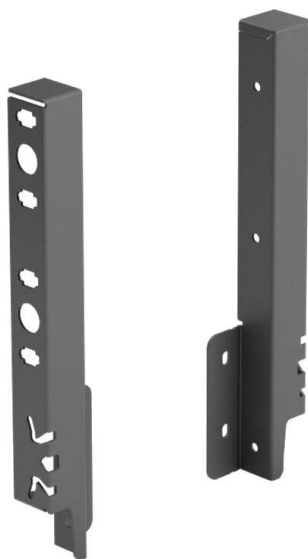

### ArciTech Rückwandverbinder

ArciTech Rückwandverbinder  
Stahl pulverbeschichtet anthrazit  
Höhe 218 mm, rechts  
9121856

**Art. Nr.:** E9121856      **Abmessungen:** 0,0 x 0,0 x 0,0 mm (L x B x H)  
**Web ID:** 934ATHB9121856      **Verpackungseinheit:** 1 Stück  
**EAN:** 4023149036583      **Mind. Bestellmenge:** 1 Stück

#### Produktdetails

Gewicht: 0,09 kg  
WF93Merkmal: Rückwandverbinder  
Anbruch: Nein  
Farbe: Anthrazit  
Nennhoehe: 218  
Oberflaeche: Fenstergrau  
ArciTech Rückwandverbinder 218 mm, anthrazit, links  
• Für Holz- oder Aluminiumrückwand