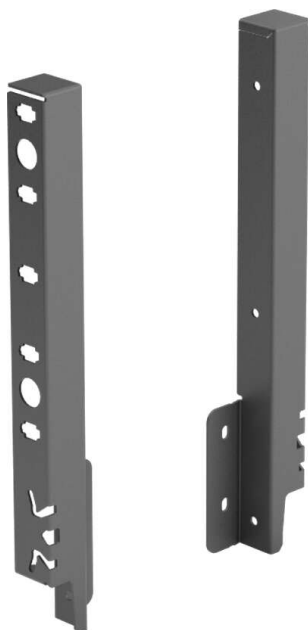

### ArciTech Rückwandverbinder

ArciTech Rückwandverbinder  
Stahl pulverbeschichtet anthrazit  
Höhe 250 mm, links  
9121863

**Art. Nr.:** E9121863      **Abmessungen:** 0,0 x 0,0 x 0,0 mm (L x B x H)  
**Web ID:** 934ATHB9121863      **Verpackungseinheit:** 1 Stück  
**EAN:** 4023149036590      **Mind. Bestellmenge:** 1 Stück

#### Produktdetails

Gewicht: 0,11 kg  
WF93Merkmal: Rückwandverbinder  
Anbruch: Nein  
Farbe: Anthrazit  
Nennhoehe: 250  
Oberflaeche: Fenstergrau  
ArciTech Rückwandverbinder 250 mm, anthrazit, rechts  
• Für Holzrückwand

#### Links zum Artikel

- Cadenas Zeichnung
- Artikeldaten 2D/3D (DWG/DXF)
- Schnittzeichnung 2D (DXF)
- ArciTech: Bau, Montage und Verstellung von Schubkasten und Frontauszügen
- Bohrbild 2D (DXF)