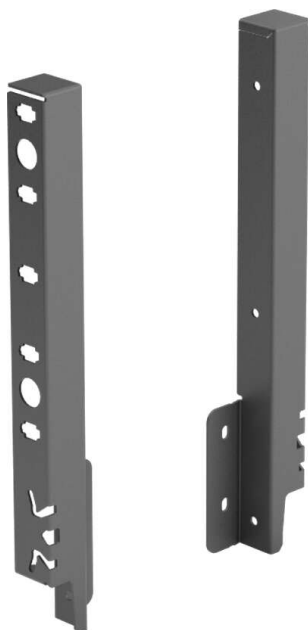

PRODUKTDATENBLATT

ArciTech Rückwandverbinder

ArciTech Rückwandverbinder
Stahl pulverbeschichtet anthrazit
Höhe 250 mm, rechts
9121864

Art. Nr.: E9121864 **Abmessungen:** 0,0 x 0,0 x 0,0 mm (L x B x H)
Web ID: 934ATHB9121864 **Verpackungseinheit:** 1 Stück
EAN: 4023149036606 **Mind. Bestellmenge:** 1 Stück

Produktdetails

Gewicht: 0,11 kg
WF93Merkmal: Rückwandverbinder
Anbruch: Nein
Farbe: Anthrazit
Nennhoehe: 250
Oberflaeche: Fenstergrau
ArciTech Rückwandverbinder 250 mm, anthrazit, links
• Für Holzrückwand

Links zum Artikel

- Cadenas Zeichnung
- Artikeldaten 2D/3D (DWG/DXF)
- Schnittzeichnung 2D (DXF)
- ArciTech: Bau, Montage und Verstellung von Schubkasten und Frontauszügen
- Bohrbild 2D (DXF)