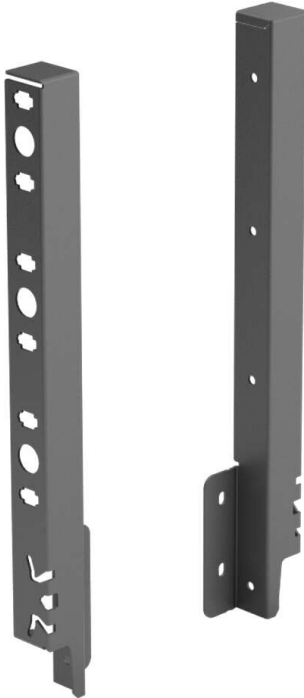

PRODUKTDATENBLATT

ArciTech Rückwandverbinder

ArciTech Rückwandverbinder
Stahl pulverbeschichtet anthrazit
Höhe 282 mm, links
9121871

Art. Nr.: E9121871 **Abmessungen:** 0,0 x 0,0 x 0,0 mm (L x B x H)
Web ID: 934ATHB9121871 **Verpackungseinheit:** 1 Stück
EAN: 4023149820267 **Mind. Bestellmenge:** 1 Stück

Produktdetails

Gewicht: 0,12 kg
WF93Merkmal: Rückwandverbinder
Anbruch: Nein
Farbe: Anthrazit
Nennhoehe: 282
Oberflaeche: Fenstergrau
ArciTech Rückwandverbinder 282 mm, anthrazit, rechts
• Für Holzrückwand

Links zum Artikel

- Cadenas Zeichnung
- Artikeldaten 2D/3D (DWG/DXF)
- Schnittzeichnung 2D (DXF)
- ArciTech: Bau, Montage und Verstellung von Schubkasten und Frontauszügen
- Bohrbild 2D (DXF)