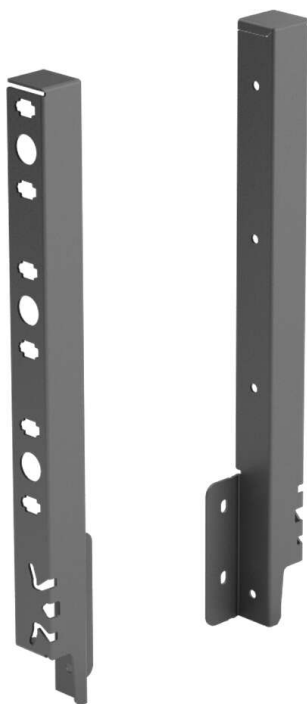

PRODUKTDATENBLATT

ArciTech Rückwandverbinder

ArciTech Rückwandverbinder
Stahl pulverbeschichtet anthrazit
Höhe 282 mm, rechts
9121872

Art. Nr.: E9121872 **Abmessungen:** 0,0 x 0,0 x 0,0 mm (L x B x H)
Web ID: 934ATHB9121872 **Verpackungseinheit:** 1 Stück
EAN: 4023149036620 **Mind. Bestellmenge:** 1 Stück

Produktdetails

Gewicht: 0,12 kg
WF93Merkmal: Rückwandverbinder
Anbruch: Nein
Farbe: Anthrazit
Nennhoehe: 282
Oberflaeche: Fenstergrau
ArciTech Rückwandverbinder 282 mm, anthrazit, links
• Für Holzrückwand

Links zum Artikel

- Cadenas Zeichnung
- Artikeldaten 2D/3D (DWG/DXF)
- Schnittzeichnung 2D (DXF)
- ArciTech: Bau, Montage und Verstellung von Schubkasten und Frontauszügen
- Bohrbild 2D (DXF)